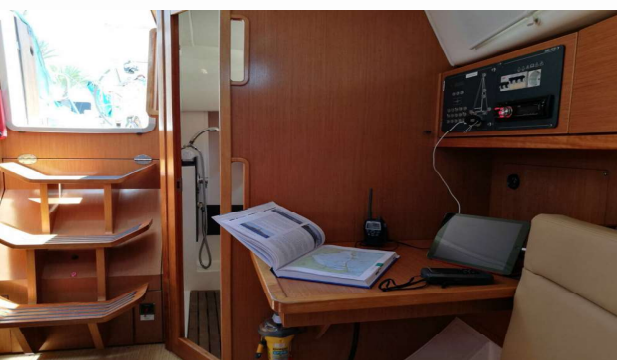

Seguridad

Cartas náuticas, Chalecos Salvavidas, Extintores, Botiquín, Prismáticos, Aro salvavidas, Bocina niebla, Reflector radar, Balsa salvavidas.